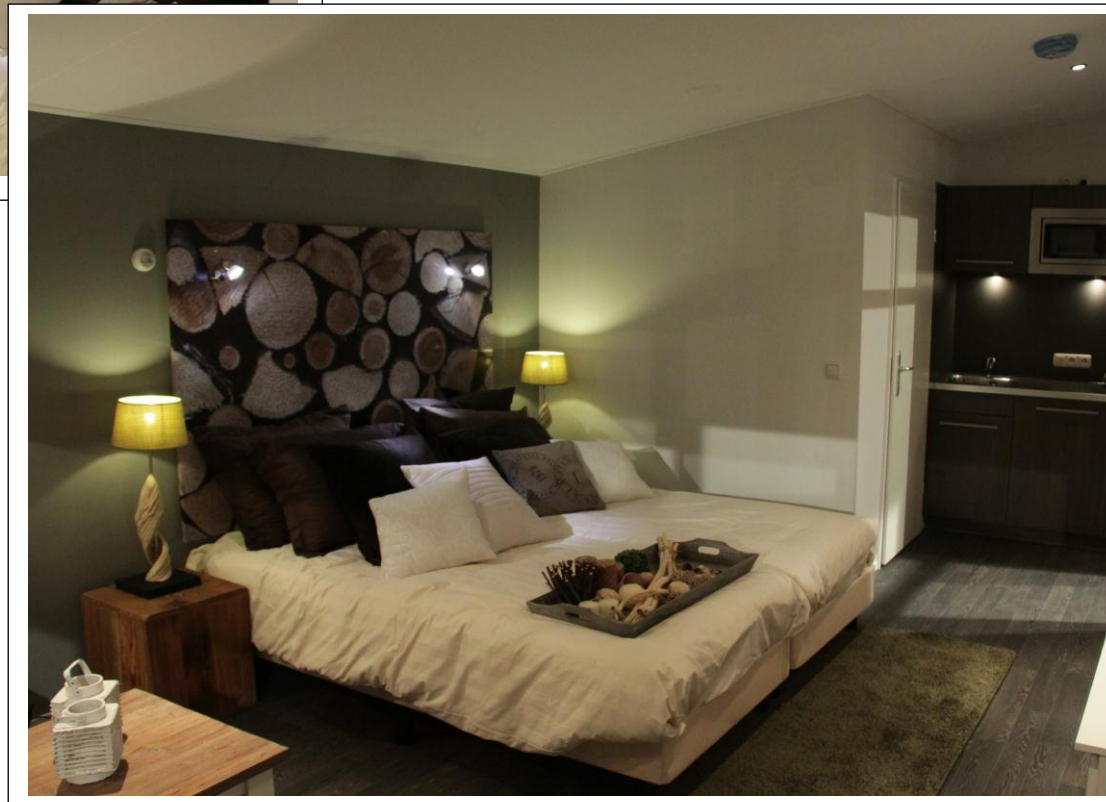

*tante Jet
aan de Maas*

Rooms with a View
Luxe kamers direct aan de Maas
Vanaf 1 april 2012